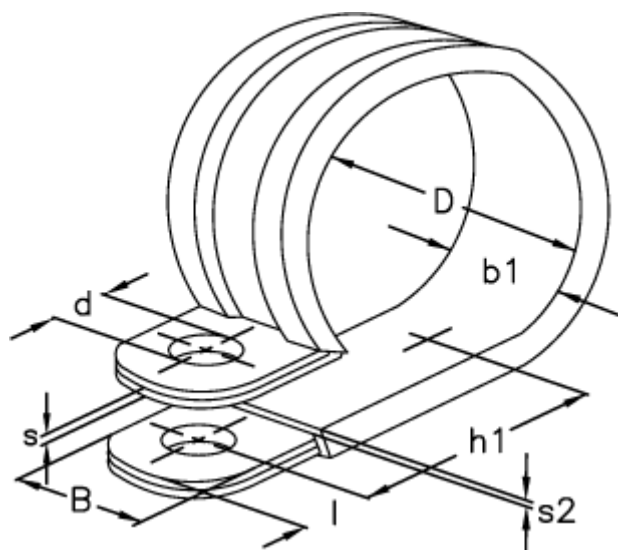

Varenummer: 029418925074

Beskrivelse: Norma rørbøjle RSGU 1. 74/25 W1 EPDM

Mål

b1 = 31.0

Bredde B = 25

d = 10.5

Diameter D = 74

h1 = 54.5

l = 10.0

s = 1.25

s2 = 3.0